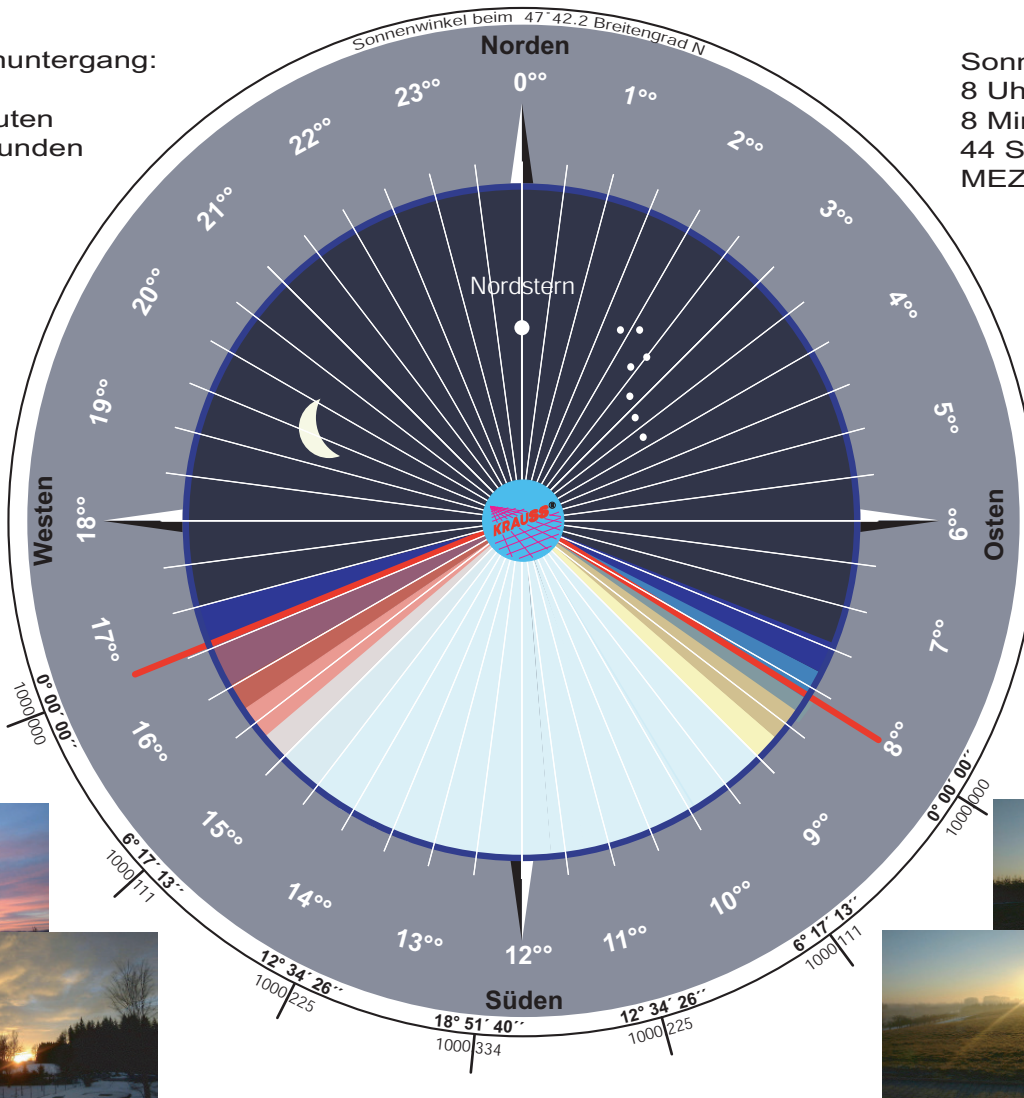

# WINTERSONNE

Stand 21. Dezember

Tageslichtdauer 8 Stunden 24 Minuten 41 Sekunden

Sonnenuntergang:  
16 Uhr  
33 Minuten  
25 Sekunden  
MEZ

Sonnenaufgang:  
8 Uhr  
8 Minuten  
44 Sekunden  
MEZ

Sonnenstand 21. Dezember

Neigung Erdachse 23,5°

47° 42' 2" Breitengrad (Meersburg)

Sonnenlicht