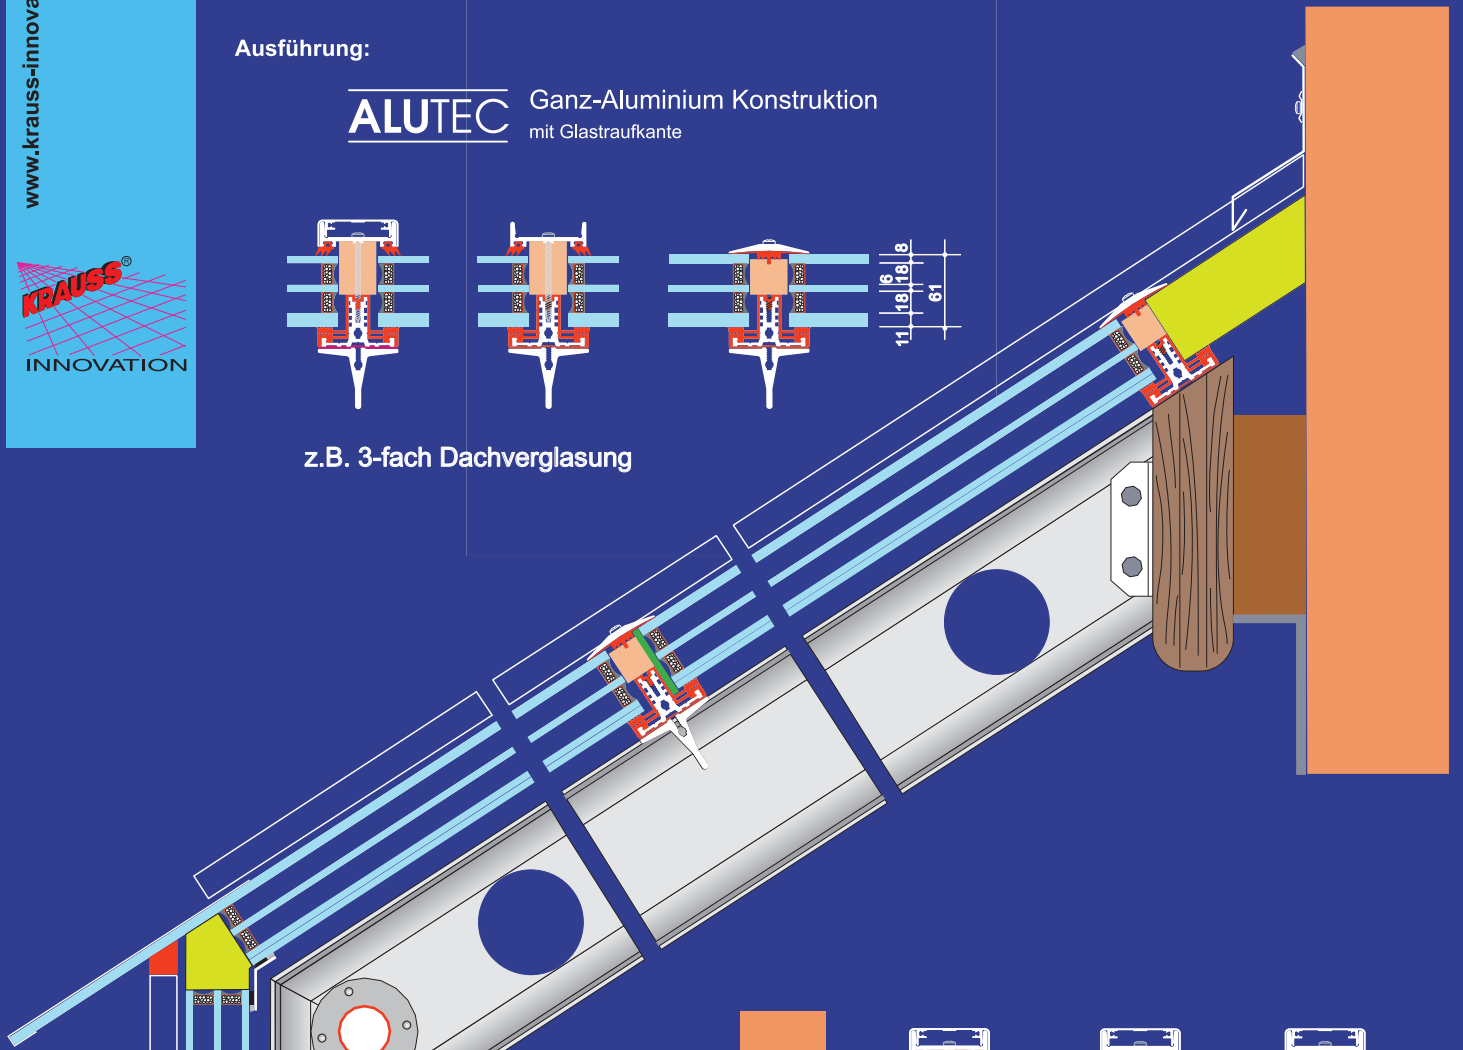

WINTERGARTEN NT[®]

Ausführung:

ALUTEC

Ganz-Aluminium Konstruktion
mit Glastraufkante

z.B. 3-fach Dachverglasung

z.B. 3-fach Wandverglasung

z.B. 3-fach Eck-Wandverglasung