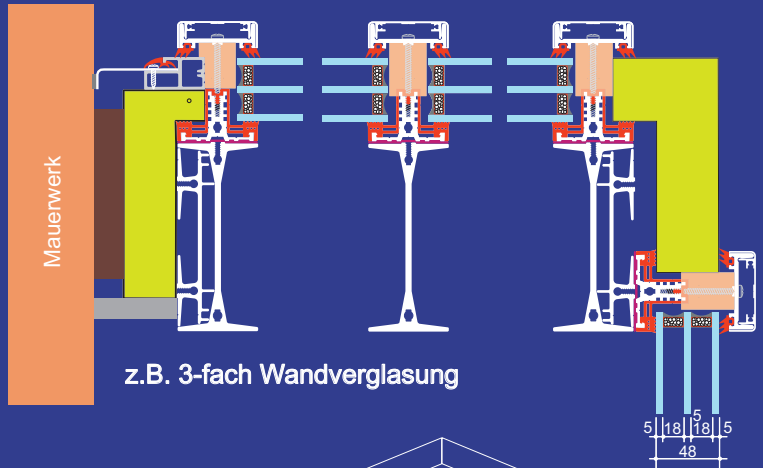

WINTERGARTEN NT[®]

Ausführung:

ALUTEC

Ganz-Aluminium Konstruktion
mit Glastraufkante

z.B. 3-fach Dachverglasung

z.B. 3-fach Wandverglasung

z.B. 3-fach Eck-Wandverglasung