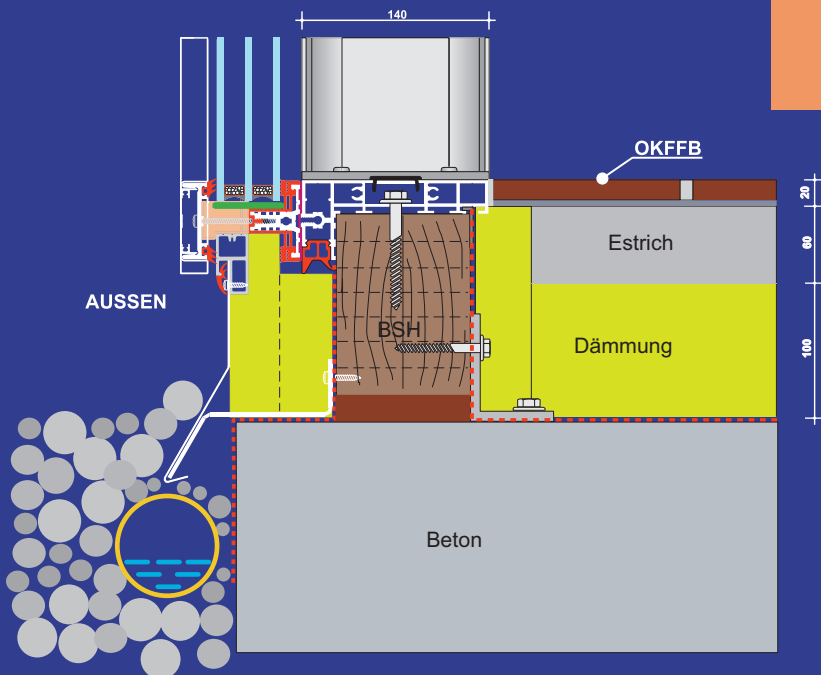

WINTERGARTEN NT[®]

Ausführung:

ALUTEC

Ganz-Aluminium Konstruktion
mit Glastraufkante

z.B. 3-fach Dachverglasung

z.B. 3-fach Wandverglasung

z.B. 3-fach Eck-Wandverglasung