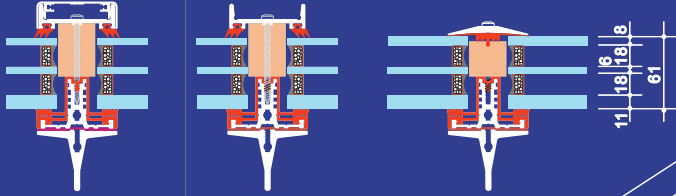

WINTERGARTEN NT[®]

Ausführung:

ALUTEC

Ganz-Aluminium Konstruktion
mit Glastraufkante

z.B. 3-fach Dachverglasung

z.B. 3-fach Wandverglasung

z.B. 3-fach Eck-Wandverglasung