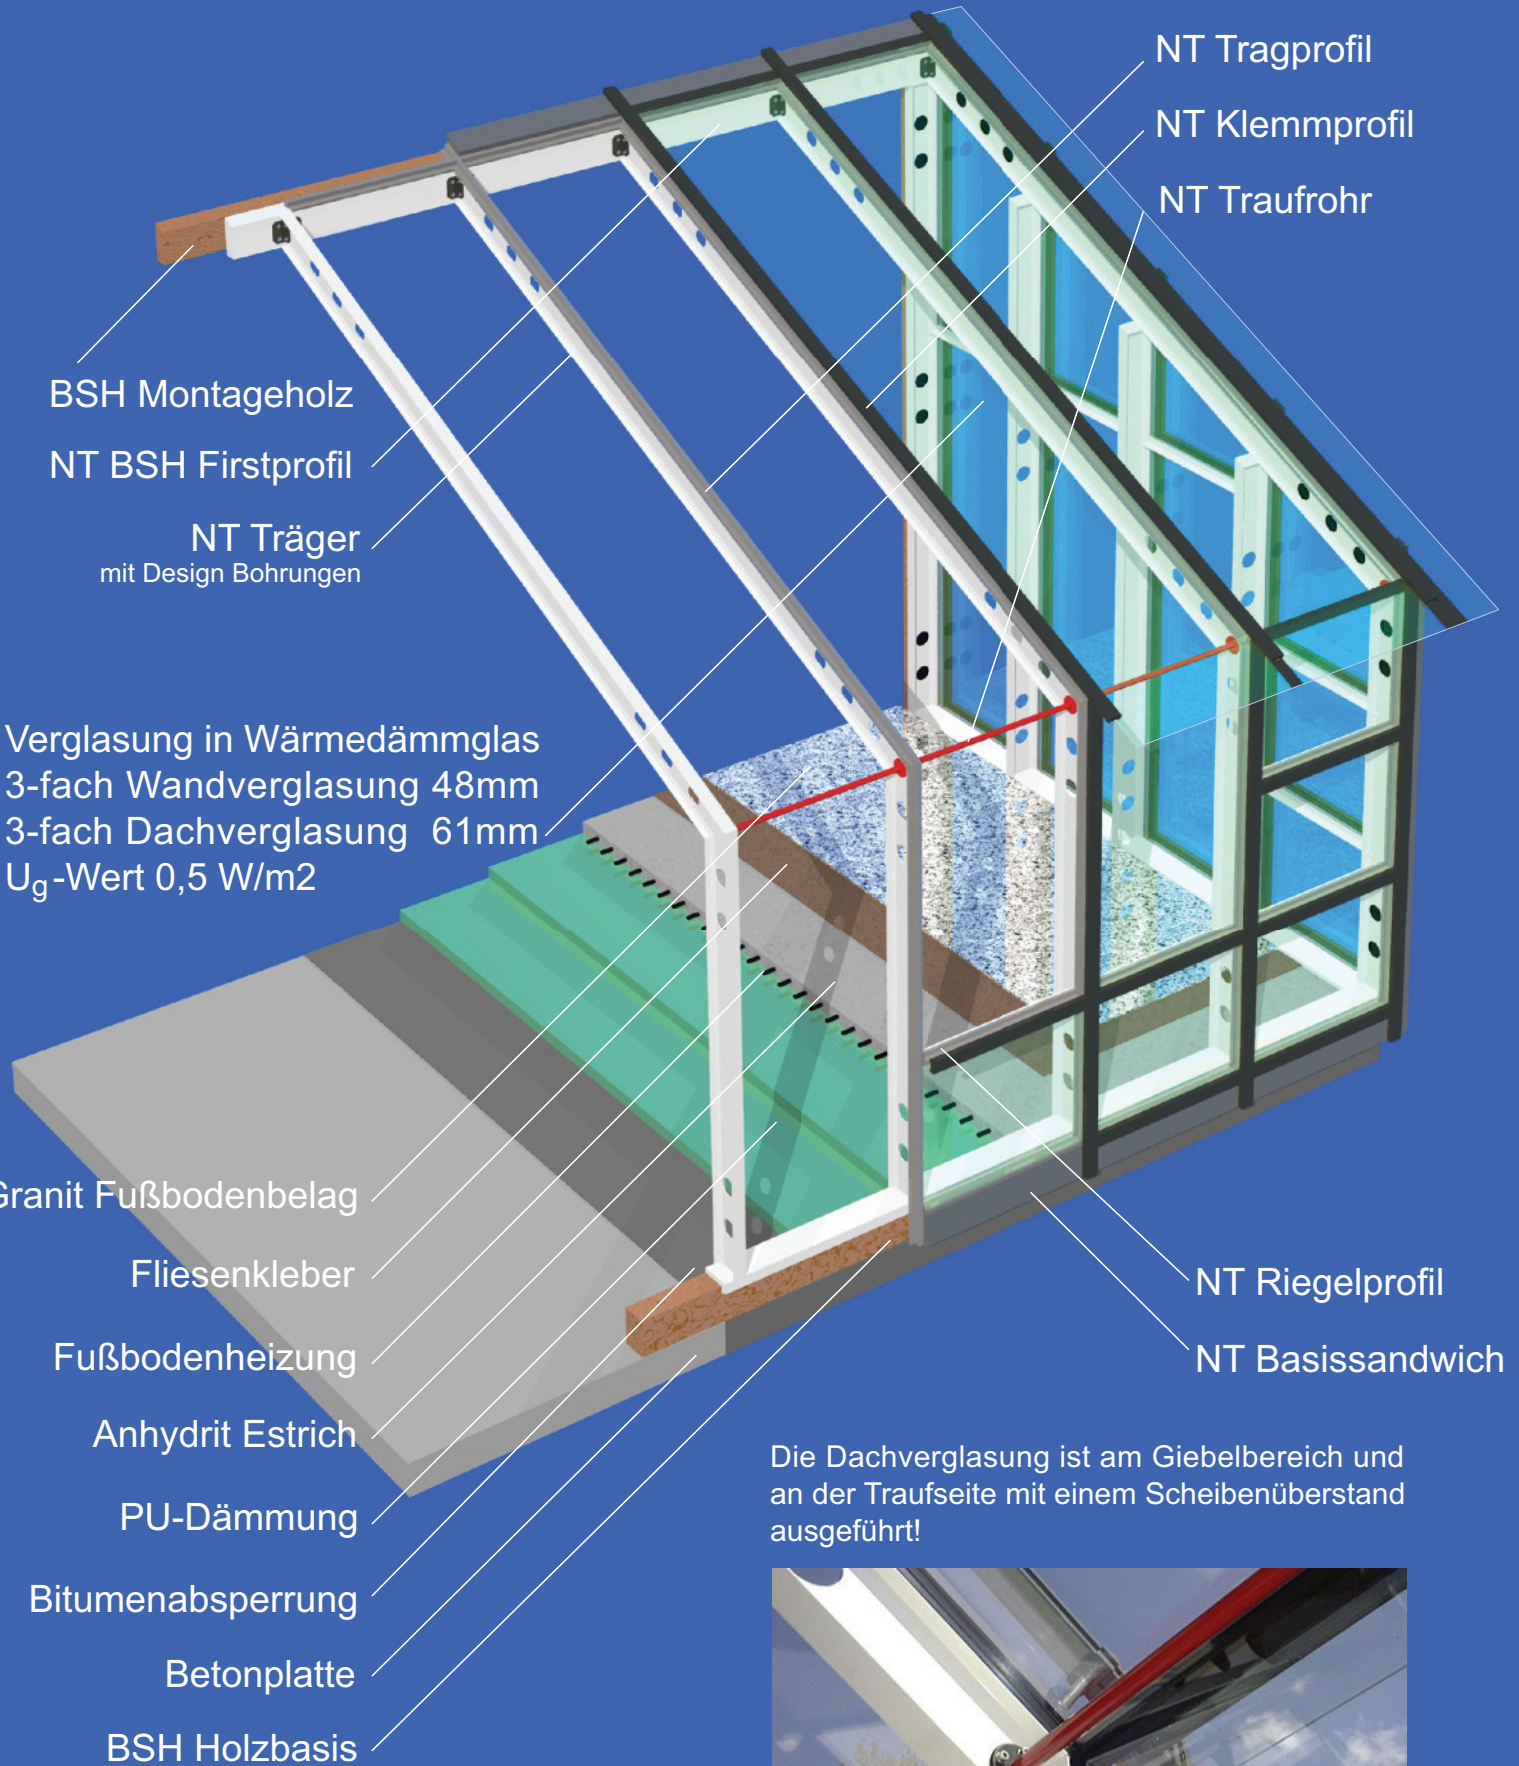

WINTERGARTEN NT

SYSTEM ALUTec

KRAUSS[®]
INNOVATION

KRAUSS GMBH 88285 Bodnegg Ahornstraße 26 Tel. 07520 2157 Fax. 07520 2357

www.krauss-innovation.com info@krauss-innovation.com