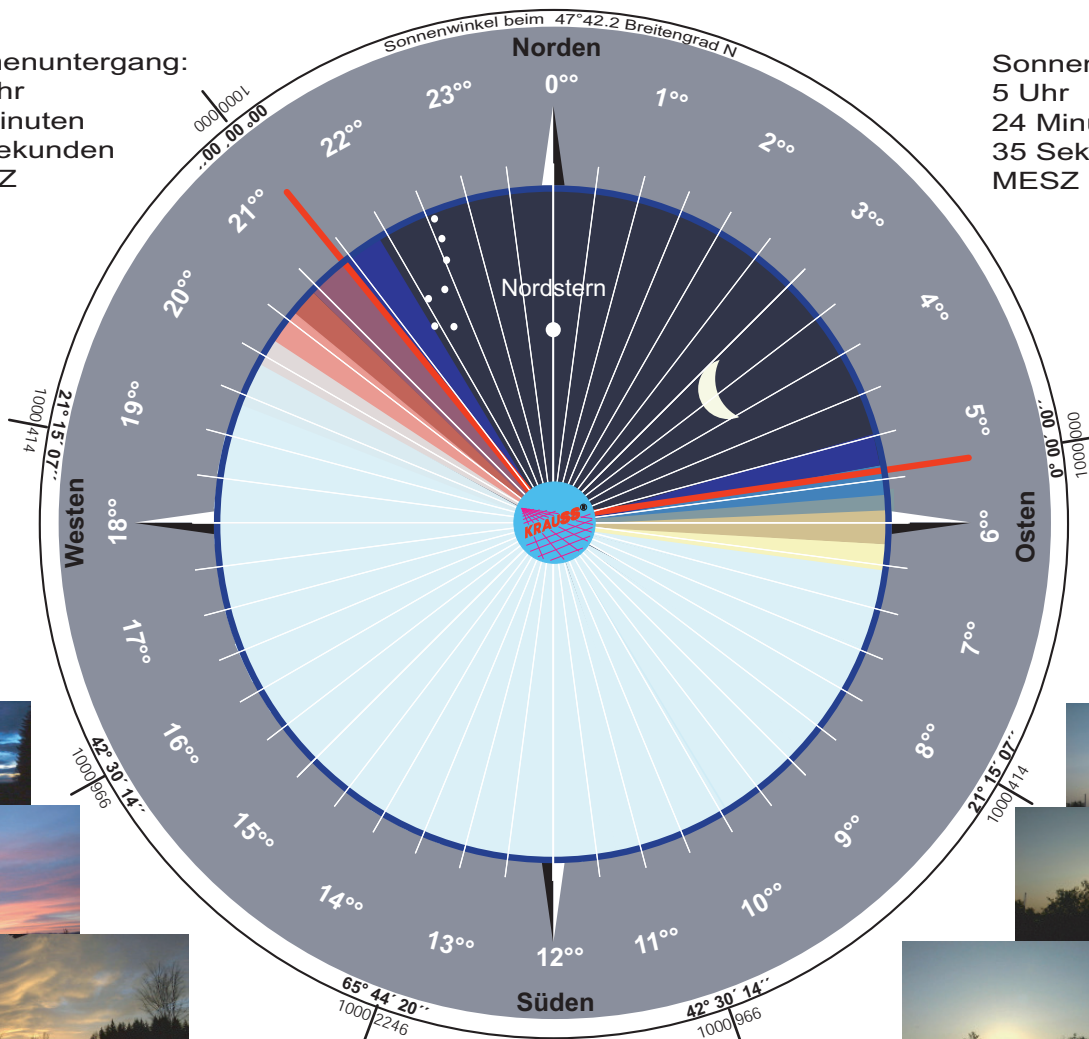

Internet: www.krauss-innovation.com

e-mail: info@krauss-innovation.com

SOMMERSONNE

Stand 21. Juni

Tageslichtdauer 16 Stunden 00 Minuten 12 Sekunden

Sonnenuntergang:
21 Uhr
24 Minuten
47 Sekunden
MESZ

Sonnenaufgang:
5 Uhr
24 Minuten
35 Sekunden
MESZ

Sonnenstand 21. Juni