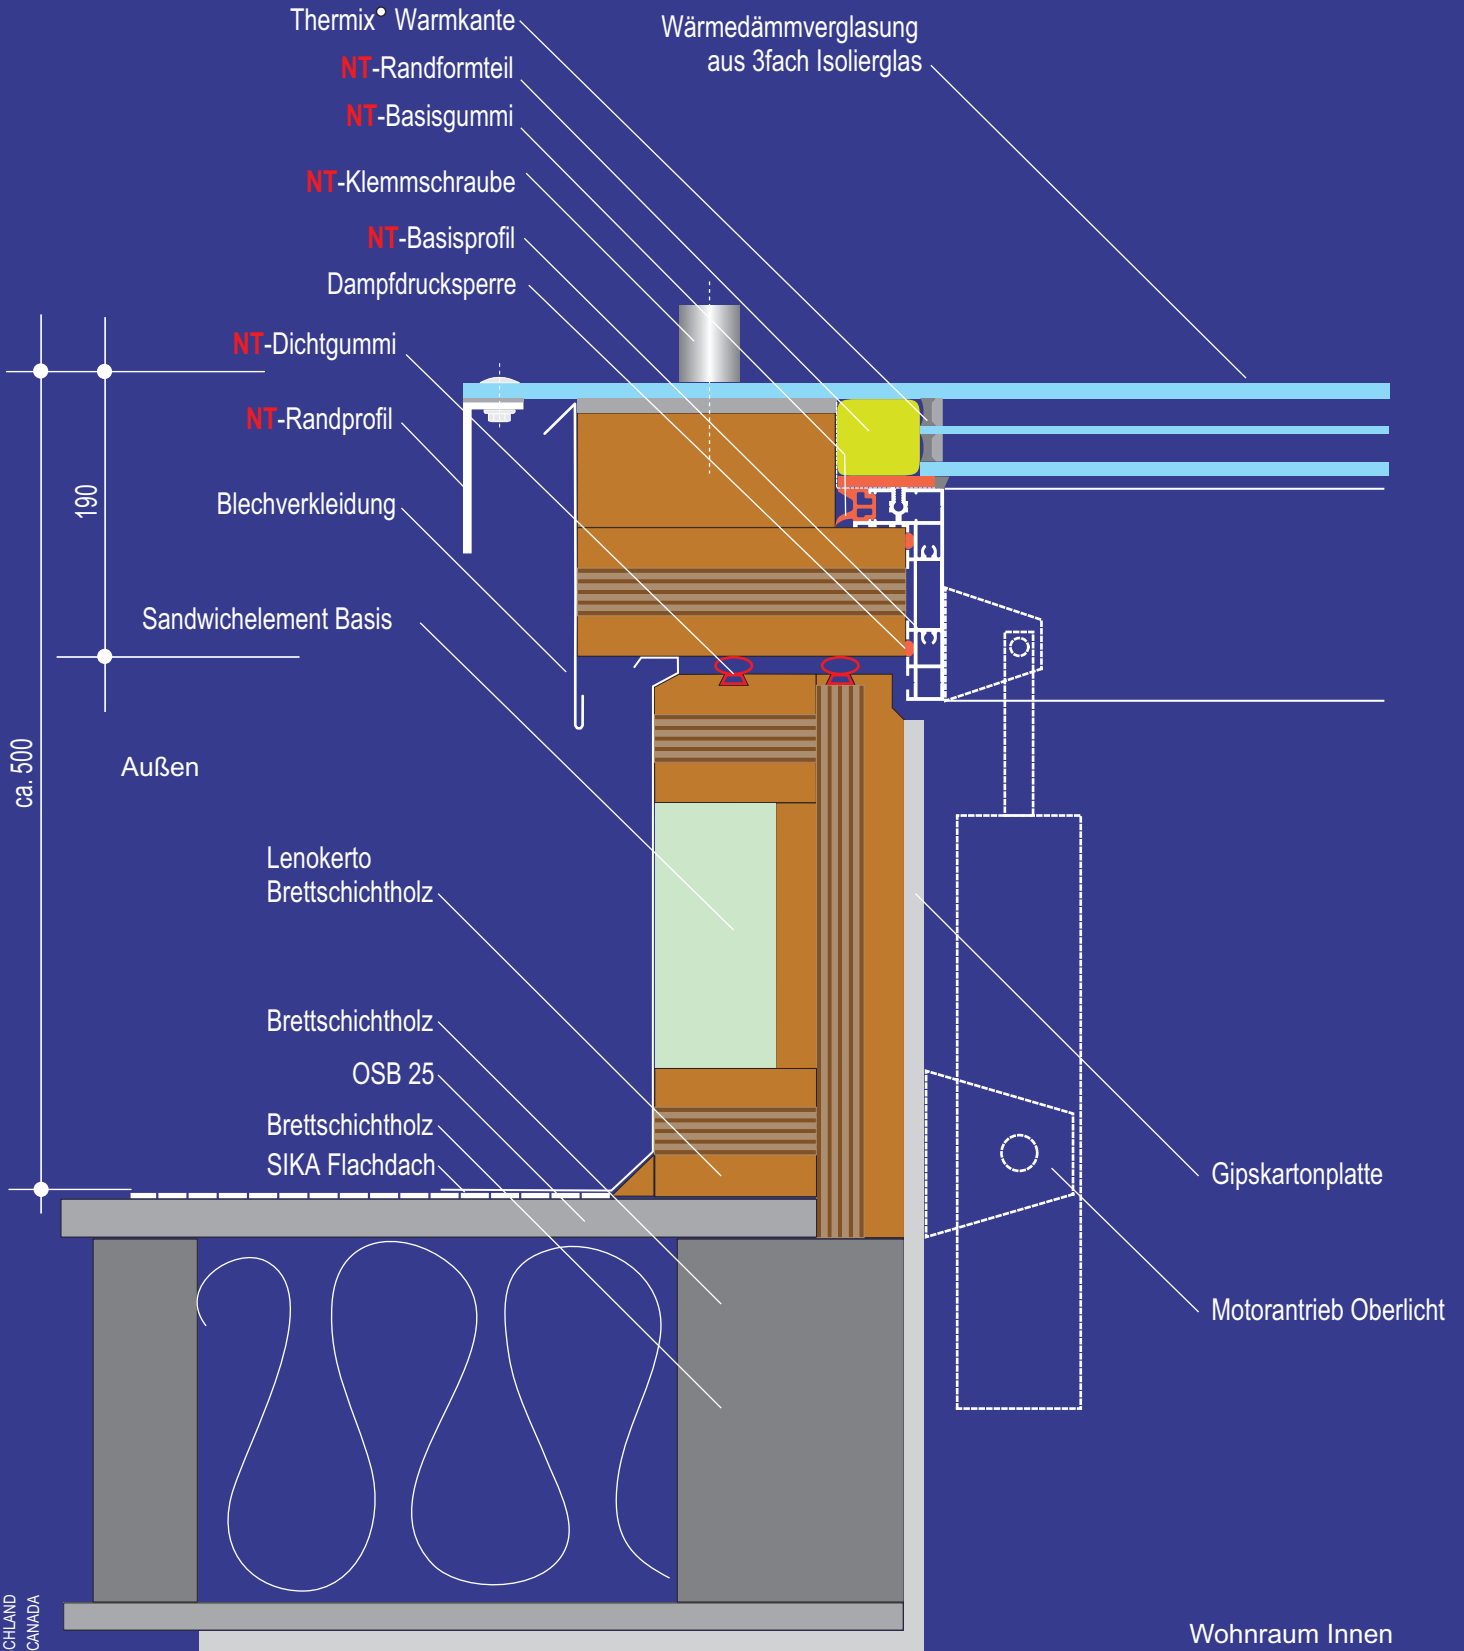

Detailschnitt WINTERGARTEN NT OBERLICHT

Mai 2015
M 1:5
Maße in mm

Detailschnitt:
Oberlicht Randbereich

Änderungen dienen dem technischen Fortschritt und bleiben vorbehalten.
Copyright by KRAUSS GMBH DEUTSCHLAND
Copyright by KRAUSS INNOVATION CANADA