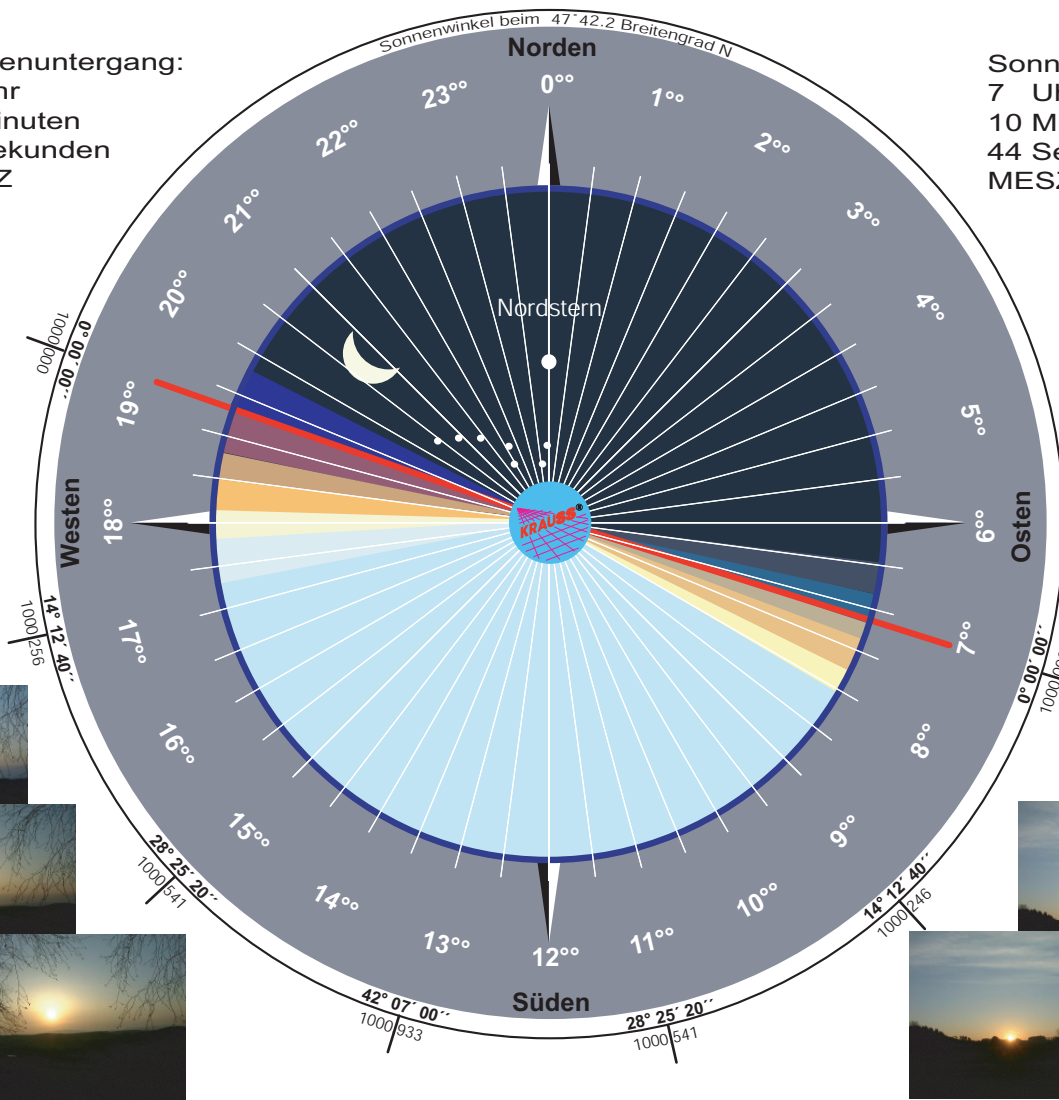

Internet: www.krauss-innovation.com

e-mail: info@krauss-innovation.com

HERBSTSONNE

Stand 23. September

Tageslichtdauer 12 Stunden 08 Minuten 17 Sekunden

Sonnenuntergang:
19 Uhr
19 Minuten
01 Sekunden
MESZ

Sonnenaufgang:
7 Uhr
10 Minuten
44 Sekunden
MESZ

Sonnenstand 20. März

Neigung Erdachse 0,0°