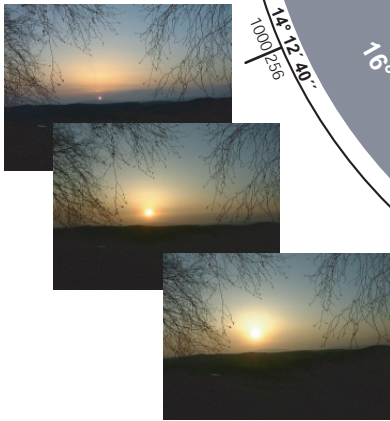

Internet: www.krauss-innovation.com

e-mail: info@krauss-innovation.com

FRÜHLINGSSONNE

Stand 20. März

Tageslichtdauer 12 Stunden 09 Minuten 12 Sekunden

Sonnenuntergang:
18 Uhr
35 Minuten
30 Sekunden
MEZ

Sonnenaufgang:
6 Uhr
26 Minuten
17 Sekunden
MEZ

Sonnenstand 20. März

Neigung Erdachse 0,0°