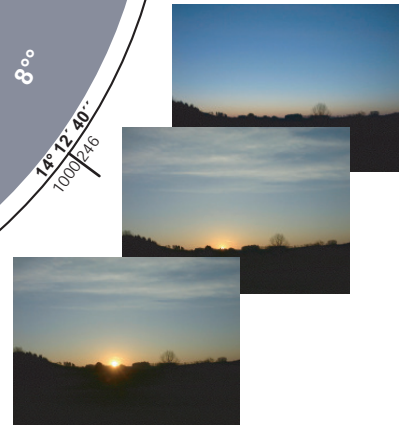

Internet: www.krauss-innovation.com

e-mail: info@krauss-innovation.com

FRÜHLINGSSONNE

Stand 20. März

Tageslichtdauer 12 Stunden 09 Minuten 12 Sekunden

Sonnenuntergang:
18 Uhr
35 Minuten
30 Sekunden
MEZ

Sonnenaufgang:
6 Uhr
26 Minuten
17 Sekunden
MEZ

Sonnenstand 20. März

Neigung Erdachse 0,0°