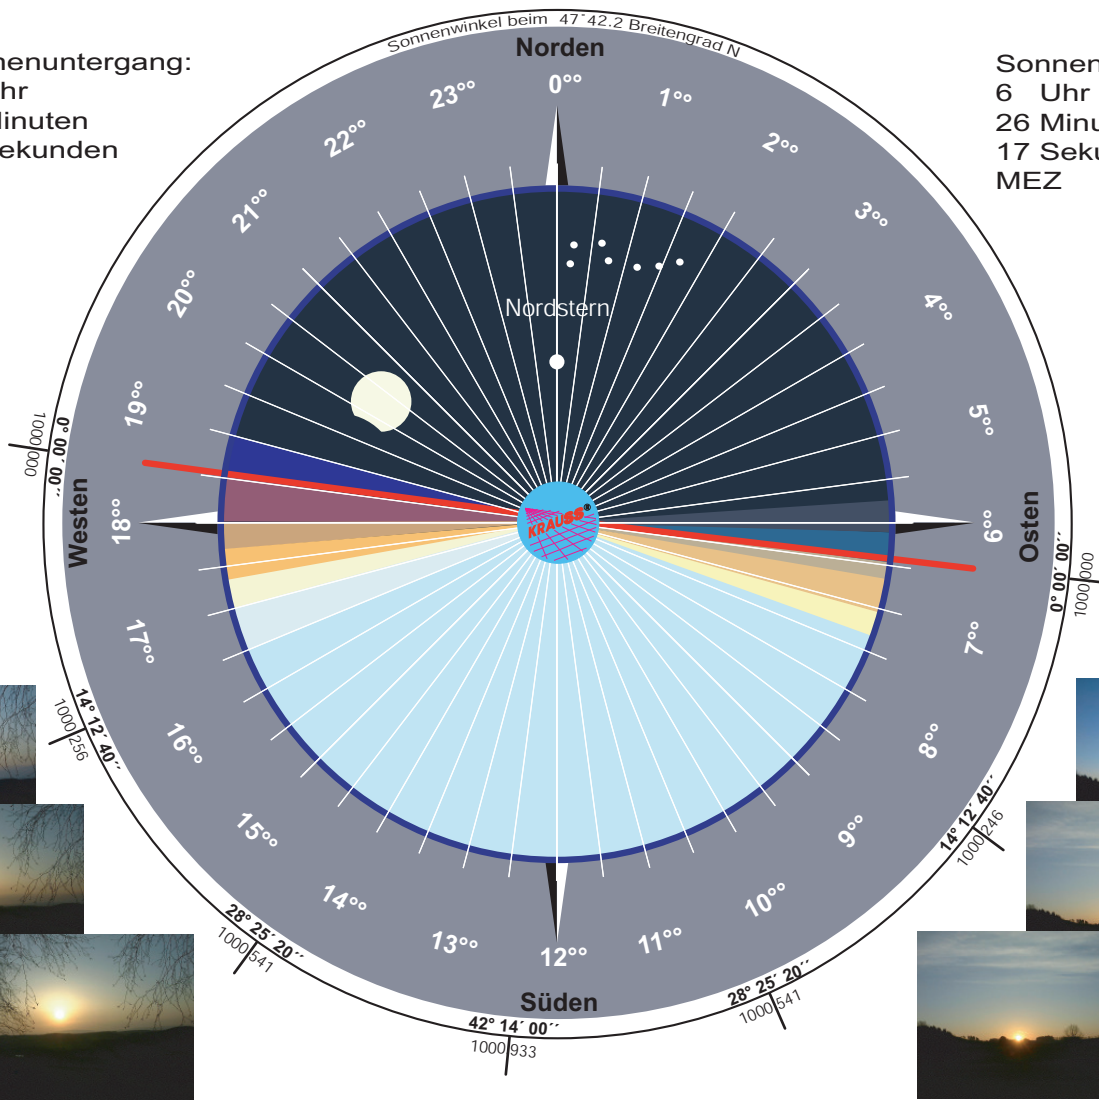

Internet: www.krauss-innovation.com

e-mail: info@krauss-innovation.com

FRÜHLINGSSONNE

Stand 20. März

Tageslichtdauer 12 Stunden 09 Minuten 12 Sekunden

Sonnenuntergang:
18 Uhr
35 Minuten
30 Sekunden
MEZ

Sonnenaufgang:
6 Uhr
26 Minuten
17 Sekunden
MEZ

Sonnenstand 20. März

Neigung Erdachse 0,0°